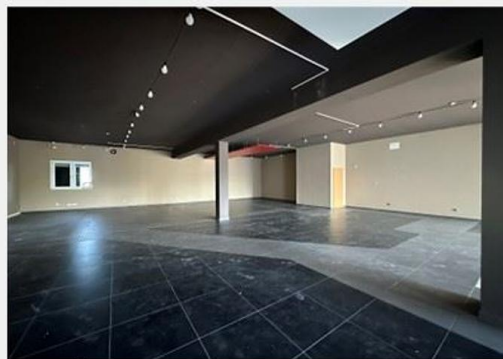

91154 Roth , Mittelfr

Showroom, Büro, Ausstellungsfläche in Roth zur Miete

Telefon: 09187 902959

Ihr zuverlässiger Partner in Sachen Immobilien.

**OI OTTMANN
IMMOBILIEN**

Gewerbeinheit in Roth zu vermieten

1.560 €

Kaltmiete

208 m²

Gesamtfläche

208 m²

Gesamtfläche

Ihr Ansprechpartner

Ottmann Immobilien GbR
Norbert & Sebastian Ottmann
Tel.: 09187 / 90 29 59
info@ottmann-immobilien.de

E-Mail: info@ottmann-immobilien.de · www.ottmann-immobilien.de

Flächen & Zimmer

Gesamtfläche	208 m²
Lagerfläche	208 m²

Energieausweis

Baujahr (Haus)	2017

Allgemeine Infos

verfügbar ab	15.03.2024

Preise & Kosten

Kaltmiete	1.560 €
Nebenkosten	380 €
Mietpreis / qm	7,5 €
provisionspflichtig	×
Kaution	3.100 €

Zustand

Baujahr	2017